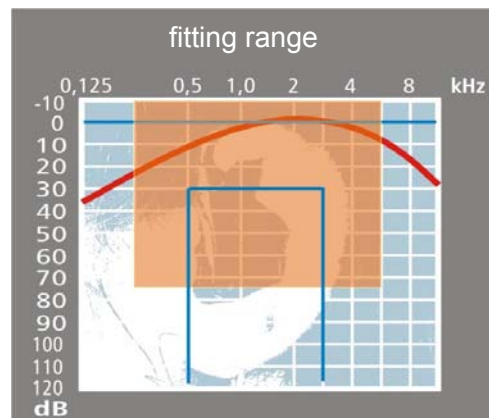

TECHNICAL DATA

		DIN EN 60118-0	DIN EN 60118-7
Maximum sound output level SPL L_{Amax}	(dB)	127	115
Acoustical gain	(dB)	47	45
Equivalent input noise	(dB)	<25	<25
frequency range	(Hz)	200-5400	200-5400
Harm. distortionr 500 Hz	%	<6	<6
Harm. distortion 800 Hz	%	<4	<4
Harm. distortion 1600 Hz	%	<3	<3
Current	(mA)	1.5	
Attack time	(ms,2kHz)	5	5
Delay time	(ms,2kHz)	10	10