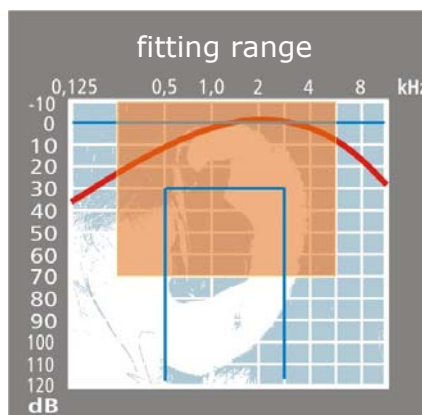

## TECHNICAL DATA

		DIN EN 60118-0	DIN EN 60118-7
Maximum sound output level SPL $L_{Amax}$	(dB)	116	103
Acoustical gain	(dB)	36	33
Equivalent input noise	(dB)		<25
frequency range	(Hz)	150-6600	
Harm. distortionr 500 Hz	%		3
Harm. distortion 800 Hz	%		2
Harm. distortion 1600 Hz	%		2
Current	(mA)	0.5	
Attack time	(ms,2kHz)		2
Delay time	(ms,2kHz)		50