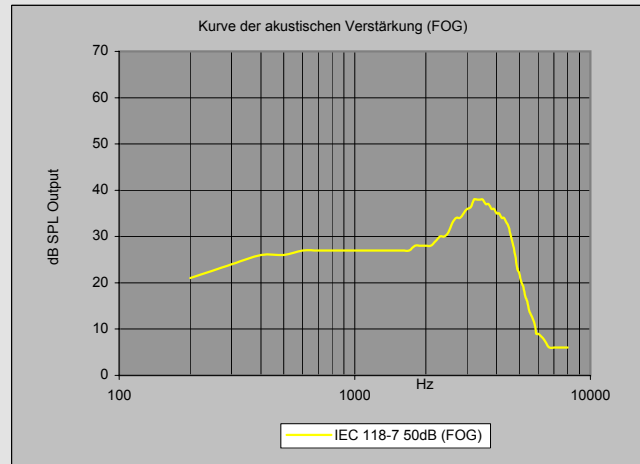

Hielfmittelpositionsnummer: 13.20.03.0310

Technische Änderungen und Irrtümer vorbehalten