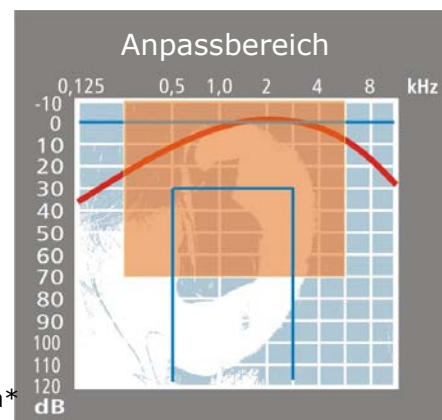

freestyle CL 201

freestyle CL 201

- Modernes Digitales Hörsystem
- 2 Kanal WDRC
- Lautstärkesteller
- 2 Trimmer TC und AGC-O
- Batteriewarnton
- Bateria Typ 312
- Sehr gute Übertragungseigenschaften, dank Ex-Hörersystem*
- Ideal für die offene Anpassung
- Natürlicher Tragekomfort
- Individuell und anatomisch anpassbar
- Wechselbarer Cerumendefenser
- Schlauch warm formbar
- Farben: titan/transparent
- Gerätevariante rechts/links

*Ex-Hörer = Hörer direkt im Gehörgang

Technische Daten

		DIN EN 60118-0	DIN EN 60118-7
Max. Ausgangsschalldruckpegel OSPL90	(dB)	120	109
Verstärkung max. 50dB(FOG)	(dB)	45	38
Äquivalentes Eigenrauschen	(dB)		23
Frequenzbereich	(Hz)	200-6000	200-6500
Strom	(mA)	1,2	1,2