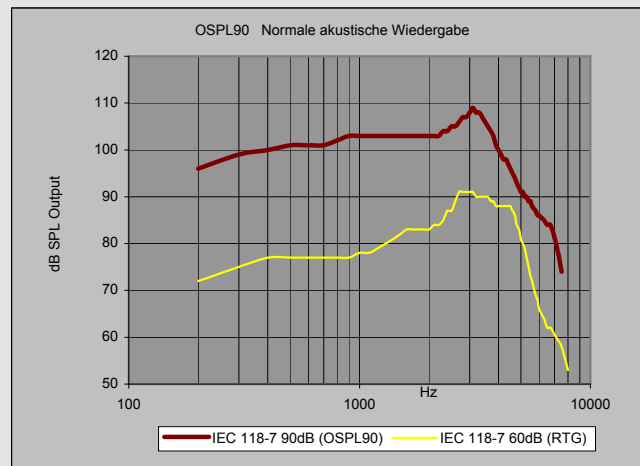

Hielfmittelpositionsnummer: 13.20.03.0310

Technische Änderungen und Irrtümer vorbehalten