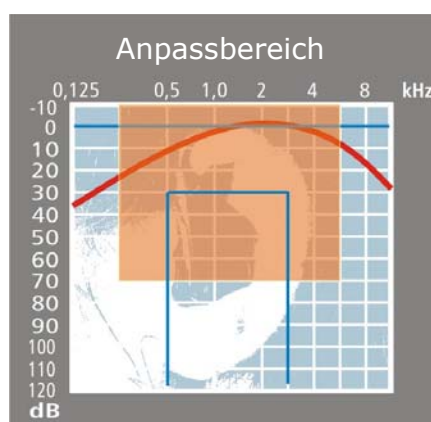

freestyle CL 410

freestyle CL 410

- Modernes Digitales Hörsystem
- 4 Programme mit Taster wählbar
- 4 Kanal WDRC
- Automatische Hörsituationserkennung
- 12-Bänder zur Einstellung der Verstärkung
- MPO
- Rückkopplungsmanagement (bis -22dB)
- Rauschunterdrückungssystem
- Programmwechseltöne und Batteriewarntöne
- Bateria typ 312
- Sehr gute Übertragungseigenschaften, dank Ex-Hörersystem*
- Ideal für die offene Anpassung
- Natürlicher Tragekomfort
- Individuell und anatomisch anpassbar
- Wechselbarer Cerumendefenser
- Schlauch warm formbar
- Farben: titan/transparent
- Gerätevariante rechts/links

*Ex-Hörer = Hörer direkt im Gehörgang

Technische Daten

| | | DIN EN 60118-0 | DIN EN 60118-7 |
|--------------------------------------|------|----------------|----------------|
| Max. Ausgangsschalldruckpegel OSPL90 | (dB) | 119 | 112 |
| Verstärkung max. 50dB(FOG) | (dB) | 52 | 43 |
| Äquivalentes Eigenrauschen | (dB) | 22 | 22 |
| Frequenzbereich | (Hz) | 200-6000 | 200-6500 |
| Strom | (mA) | 1,2 | 1,2 |