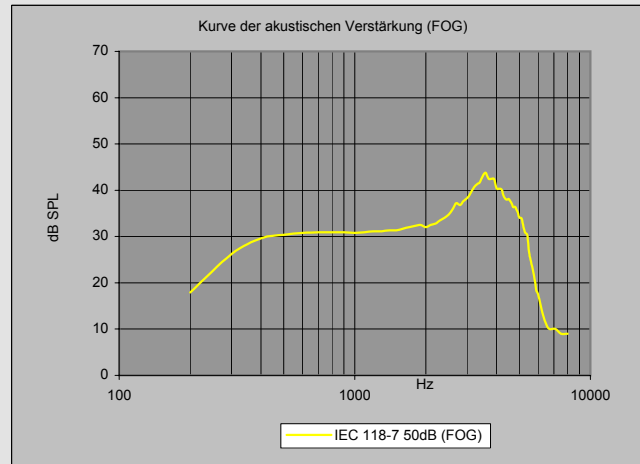

Bevor Sie den Programmierstecker einführen, entfernen Sie bitte die Schutzkappe der Programmierbuchse.

Programmierung:

mit Bruckhoff Anpasssoftware und Kabel Siemens CONNEXX für die CS44 Buchse der la belle

Hilfmittelpositionsnummer: 13.20.03.0311 Bauartnummer: 2981

Technische Änderungen und Irrtümer vorbehalten