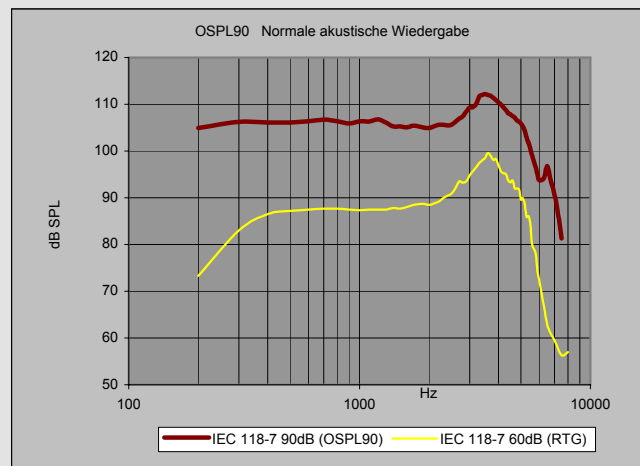

Bevor Sie den Programmierstecker einführen, entfernen Sie bitte die Schutzkappe der Programmierbuchse.

Programmierung:

mit Bruckhoff Anpasssoftware und Kabel Siemens CONNEXX für die CS44 Buchse der la belle

Hilfmittelpositionsnummer: 13.20.03.0311 Bauartnummer: 2981

Technische Änderungen und Irrtümer vorbehalten