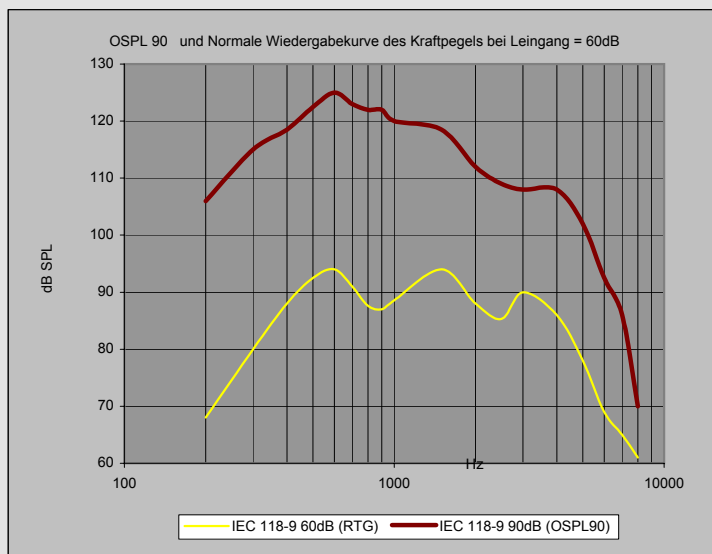

headset für *la belle* BC 211

headset BC 211

- zur Befestigung an einen Kopfbügel
- digitales Hörsystem
- 3 Programme mit Taster wählbar
- 2-Kanal WDRC
- automatische Hörsituationserkennung
- 12 Bänder zur Einstellung der Verstärkung
- Lautstärkesteller VC
- Telefonspule
- MPO
- Rückkopplungsmanagement (bis zu -17dB)
- Programmtöne und Batteriewarnton
- Batterietyp 312
- Farben: anthrazit-schwarz
- Kammerdeckel in: anthrazit oder silber

TECHNISCHE DATEN

		DIN IEC 118-9
Ausgangskraftpegel OFL90max	(dB)	124
Max. Akustische Verstärkung	(dB)	48
Frequenzbereich	(Hz)	250-5500
Strom	(mA)	1,1
Eingangsbezogenes Eigenrauschen	(dB)	22

Bitte wenden