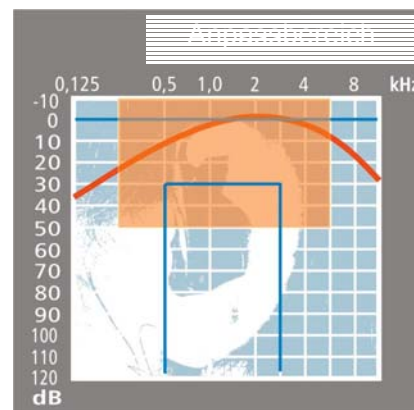

headset für *la belle* BC 211

headset BC 211

- zur Befestigung an einen Kopfbügel
- digitales Hörsystem
- 3 Programme mit Taster wählbar
- 2-Kanal WDRC
- automatische Hörsituationserkennung
- 12 Bänder zur Einstellung der Verstärkung
- Lautstärkesteller VC
- Telefonspule
- MPO
- Rückkopplungsmanagement (bis zu -17dB)
- Programmtöne und Batteriewarnton
- Batterietyp 312
- Farben: anthrazit-schwarz
- Kammerdeckel in: anthrazit oder silber

TECHNISCHE DATEN

		DIN IEC 118-9
Ausgangskraftpegel OFL90max	(dB)	124
Max. Akustische Verstärkung	(dB)	48
Frequenzbereich	(Hz)	250-5500
Strom	(mA)	1,1
Eingangsbezogenes Eigenrauschen	(dB)	22

Bitte wenden