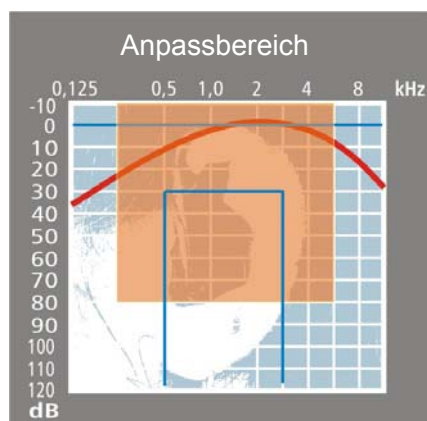

la belle

la belle 201

la belle 201

- HdO-Brillenmodul, kalt formbar
- Digitales Hörsystem
- 2-Kanal WDRC
- Lautstärkesteller
- 2 Trimmer TC und AGC-O
- Batteriewarnton
- Batterietyp 312
- Farben: gold-braun, silber-schwarz,
- anthrazit-schwarz
- Varianten: mono, stereo, CROS, BiCROS

TECHNISCHE DATEN

		DIN EN 60118-0	DIN EN 60118-7
Ausgangsschalldruckpegel OSPL90	(db)	128	124
Verstärkung max. 50dB(FOG)	(dB)	54	51
Frequenzbereich	(Hz)		200-6500
Äqu. Eigenrauschen	(dB)		23
Strom	(mA)	1,3	1,3