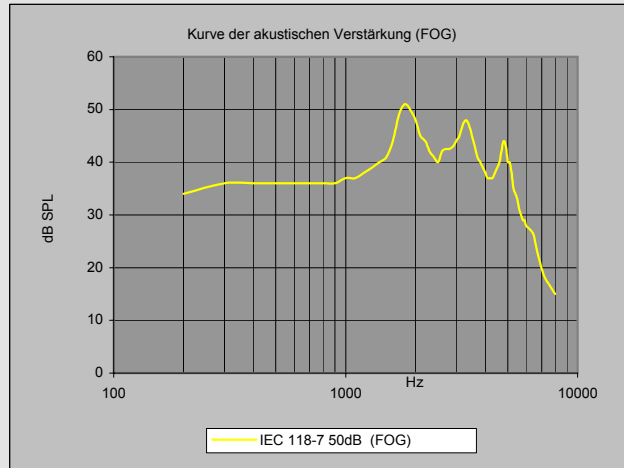

Hilfsmittelpositionsnummer: 13.20.03.0151

Technische Änderungen und Irrtümer vorbehalten