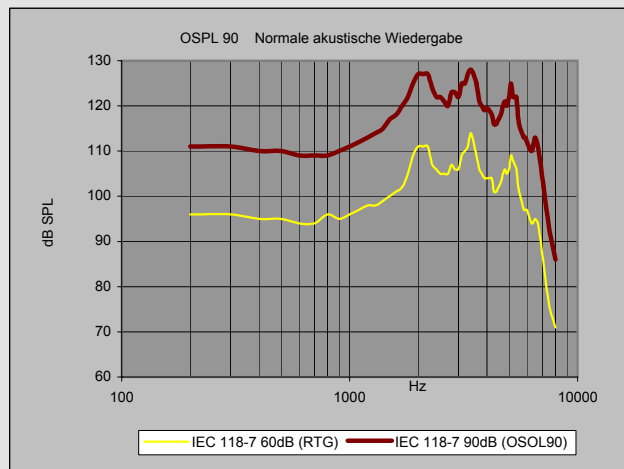

Hilfsmittelpositionsnummer: 13.20.03.0151

Technische Änderungen und Irrtümer vorbehalten