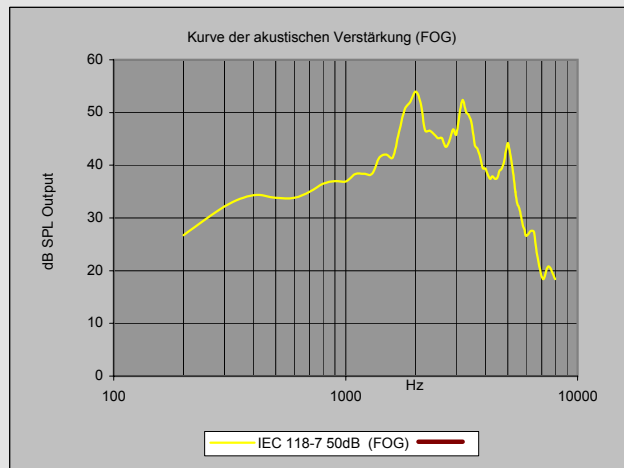

Bevor Sie den Programmierstecker einführen, entfernen Sie bitte die Schutzkappe der Programmierbuchse.

Programmierung:

mit Bruckhoff Anpasssoftware und Kabel Siemens Connexx für die CS44 Buchse der la belle

Hilfsmittelpositionsnummer: 13.20.03.1560 Bauartnummer: 2978

Technische Änderungen und Irrtümer vorbehalten