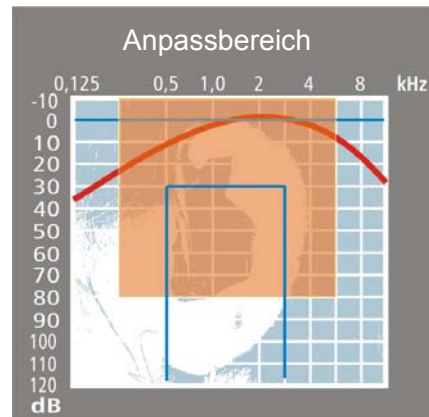

la belle

la belle 410

la belle 410

- HdO-Brillenmodul, kalt formbar
- Digitales Hörsystem
- 4 Programme mit Taster wählbar
- 4-Kanal WDRC
- Automatische Hörsituationserkennung
- 12 Bänder zur Einstellung der Verstärkung
- MPO
- Rückkopplungsmanagement (bis zu -22dB)
- Rauschunterdrückungssystem (bis zu -13dB)
- Programmwechseltöne und Batteriewarnton
- Batterietyp 312
- Farben: gold-braun, silber-schwarz, anthrazit-schwarz
- Varianten: mono, stereo, CROS, BiCROS

TECHNISCHE DATEN

		DIN EN 60118-0	DIN EN 60118-7
Ausgangsschalldruckpegel SPL L_{Amax}	(dB)	132	126
Verstärkung max.	(dB)	58	54
Frequenzbereich	(Hz)	200-6500	200-6500
Äquivalentes Eigenrauschen	(dB)	20	21
Strom	(mA)	1,3	1,3