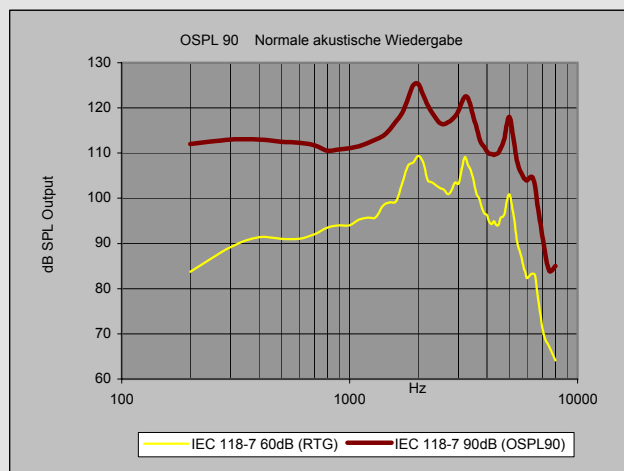

Bevor Sie den Programmierstecker einführen, entfernen Sie bitte die Schutzkappe der Programmierbuchse.

Programmierung:

mit Bruckhoff Anpasssoftware und Kabel Siemens Connexx für die CS44 Buchse der la belle

Hilfsmittelpositionsnummer: 13.20.03.1560 Bauartnummer: 2978

Technische Änderungen und Irrtümer vorbehalten