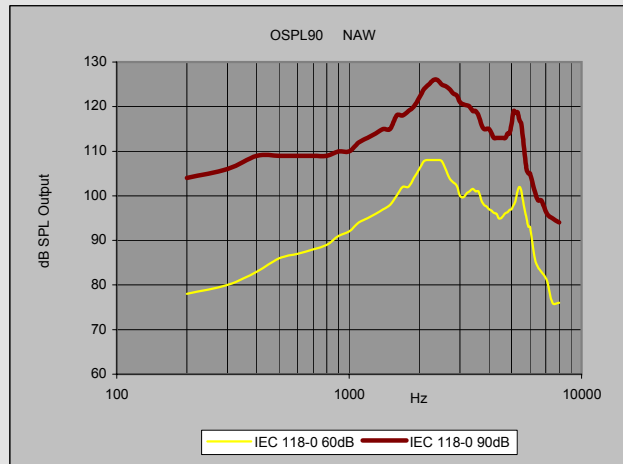

la belle CL Savia

la belle CL Savia

- es stehen drei farbige Typen zur Auswahl
- feuchtigkeitsgeschützte Schallwandler
- einfache Montage
- passend zu fast allen Brillenmodellen
- sehr geeignet für die offene Versorgung
- modernes, zeitloses Design
- Ausführungen in Mono, Stereo, CROS, BiCROS und IROS
- Indikationsbereich von leicht bis mittel/hochgradige Hörstörungen
- Gerätevariante rechts/links
- Batterietyp 312
- volldigital
- 20 Bänder/Kanäle
- 5 Hörprogramme
- Ein-/Aus-Schalter
- automatische Lautstärkeinstellung
- Störgeräuschunterdrückung
- Windgeräuschunterdrückung
- Nachhallunterdrückung
- für "offene" Anpassung
- Rückkopplungsmanager
- Stummschaltung
- Fernbedienung:
 - VC
 - Programmwahlvolldigital
- Modul kalt formbar

| TECHNISCHE DATEN | | | |
|---|------|----------------|----------------|
| | | DIN EN 60118-0 | DIN EN 60118-7 |
| Ausgangsschalldruckpegel SPL L_{Amax} | (db) | 126 | 114 |
| Verstärkung max. | (dB) | 55 | 47 |
| Frequenzbereich | (Hz) | 400 - 7000 | |
| Äqu. Eigenrauschen | (dB) | 18 | |
| Strom | (mA) | 1,1 | |

Bitte wenden

Programmierung:

mit iPFG und speziellem Savia-Kabel, Erkennung als Savia 22 ITC / HS dSZ

Hilfsmittelpositionsnummer: 13.20.03.xxx (in Einreichung)

Technische Änderungen und Irrtümer vorbehalten