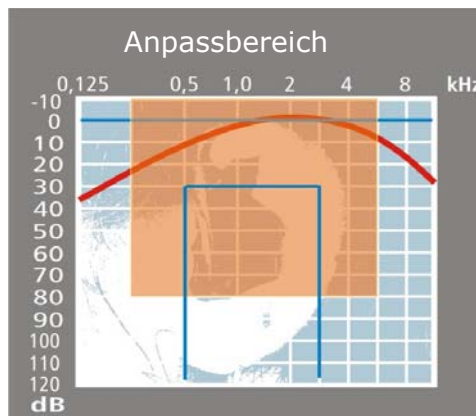

la belle CL Savia

la belle CL Savia

- es stehen drei farbige Typen zur Auswahl
- feuchtigkeitsgeschützte Schallwandler
- einfache Montage
- passend zu fast allen Brillenmodellen
- sehr geeignet für die offene Versorgung
- modernes, zeitloses Design
- Ausführungen in Mono, Stereo, CROS, BiCROS und IROS
- Indikationsbereich von leicht bis mittel/hochgradige Hörstörungen
- Gerätevariante rechts/links
- Batterietyp 312
- volldigital
- 20 Bänder/Kanäle
- 5 Hörprogramme
- Ein-/Aus-Schalter
- automatische Lautstärkeinstellung
- Störgeräuschunterdrückung
- Windgeräuschunterdrückung
- Nachhallunterdrückung
- für "offene" Anpassung
- Rückkopplungsmanager
- Stummschaltung
- Fernbedienung:
 - VC
 - Programmwahlvolldigital
- Modul kalt formbar

| TECHNISCHE DATEN | | | |
|---|------|----------------|----------------|
| | | DIN EN 60118-0 | DIN EN 60118-7 |
| Ausgangsschalldruckpegel SPL L_{Amax} | (db) | 126 | 114 |
| Verstärkung max. | (dB) | 55 | 47 |
| Frequenzbereich | (Hz) | 400 - 7000 | |
| Äqu. Eigenrauschen | (dB) | 18 | |
| Strom | (mA) | 1,1 | |