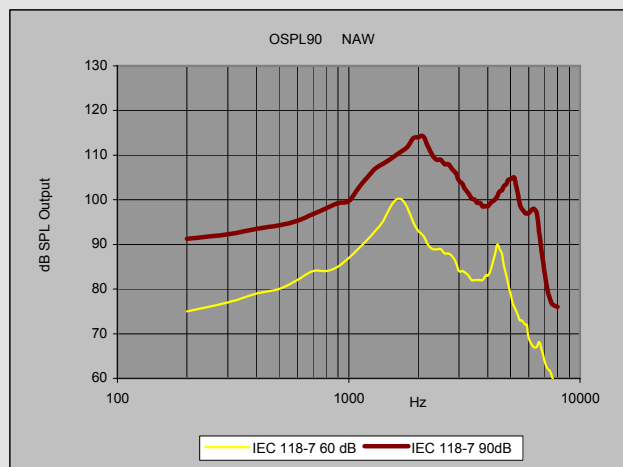

Programmierung:

mit iPFG und speziellem Savia-Kabel, Erkennung als Savia 22 ITC / HS dSZ

Hilfsmittelpositionsnummer: 13.20.03.xxx (in Einreichung)

Technische Änderungen und Irrtümer vorbehalten