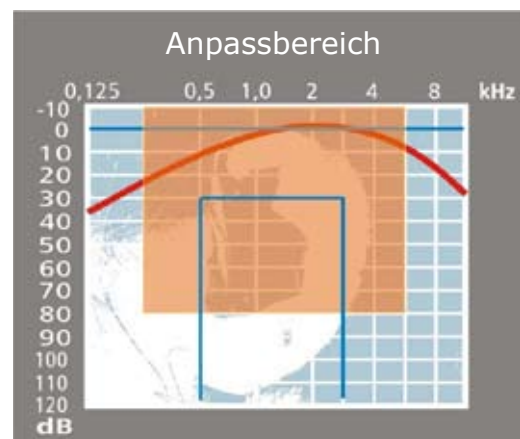

la belle

la belle Savia

la belle Savia

- Volldigital
- 20 Bänder/Kanäle
- 5 Hörprogramme
- Ein-/Aus-Schalter
- automatische Lautstärkeeinstellung
- Störgeräuschunterdrückung
- Windgeräuschunterdrückung
- Nachhallunterdrückung
- für "offene" Anpassung
- Rückkopplungsmanager
- Stumm-Schaltung
- Fernbedienung:
 - VC
 - Programmwahl
- Batterietyp 312
- Farben: gold-braun, silber- schwarz, anthrazit-schwarz
- Varianten: mono, stereo, CROS,
- BiCROS ist aus technischen Gründen nicht möglich
- Modul kalt formbar

TECHNISCHE DATEN			
		DIN EN 60118-0	DIN EN 60118-7
Ausgangsschalldruckpegel SPL L_{Amax}	(db)	126	114
Verstärkung max.	(dB)	55	47
Frequenzbereich	(Hz)	400 - 7000	
äqu. Eigenrauschen	(db)	18	12
Strom	(mA)	1,1	