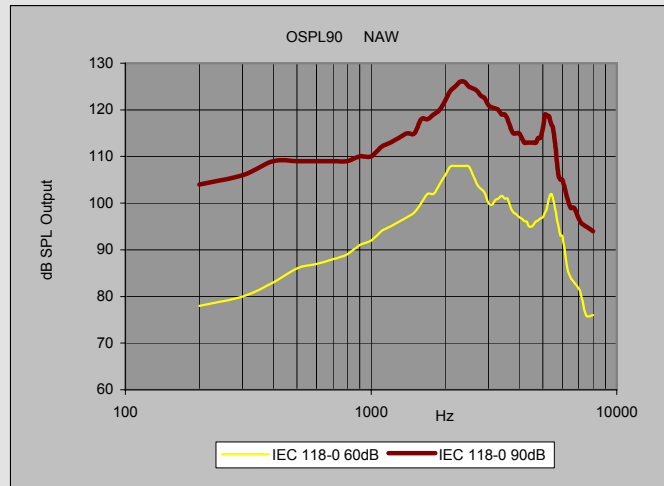

Programmierung:

mit iPGF und speziellem Savia-Kabel, Erkennung als Savia 22 ITC / HS dSZ

Hilfsmittelpositionsnummer: 13.20.03.xxxx (in Einreichung)

Technische Änderungen und Irrtümer vorbehalten