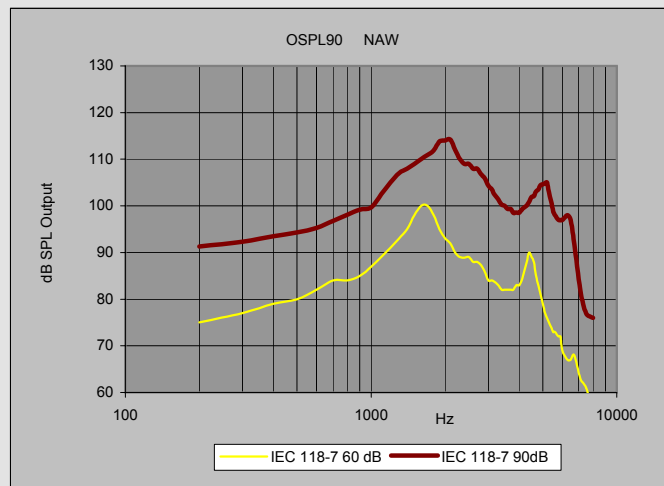

Programmierung:

mit iPGF und speziellem Savia-Kabel, Erkennung als Savia 22 ITC / HS dSZ

Hilfsmittelpositionsnummer: 13.20.03.xxxx (in Einreichung)

Technische Änderungen und Irrtümer vorbehalten