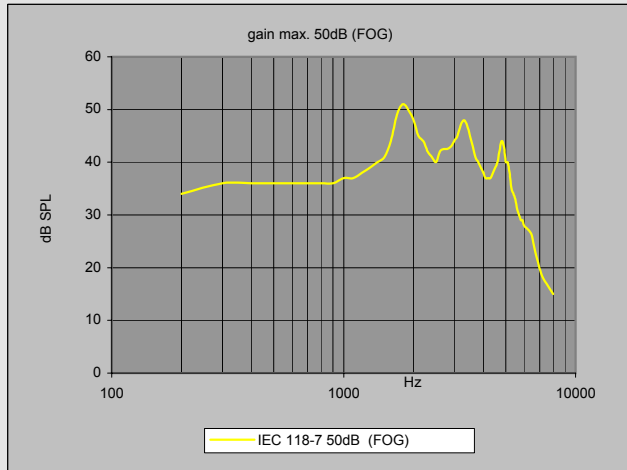

la belle 201

la belle 201

- BTE-module for eyeglasses
- module cold bendable
- digital hearing-system
- 2-channel WDRC
- VC volume control
- TC adjustable (low cut)
- AGC-O adjustable
- battery type 312
- colours: gold-brown, silver-black, anthracite-black
- mono, stereo, CROS, BiCROS

Technical Datas

		DIN EN 60118-0	DIN EN 60118-7
OSPL90	(db)	128	124
Gain max. 50dB(FOG)	(dB)	54	51
Frequency range	(Hz)		200-6500
Equivalent input noise	(dB)		23
Operating current	(mA)	1,3	1,3

please turn over