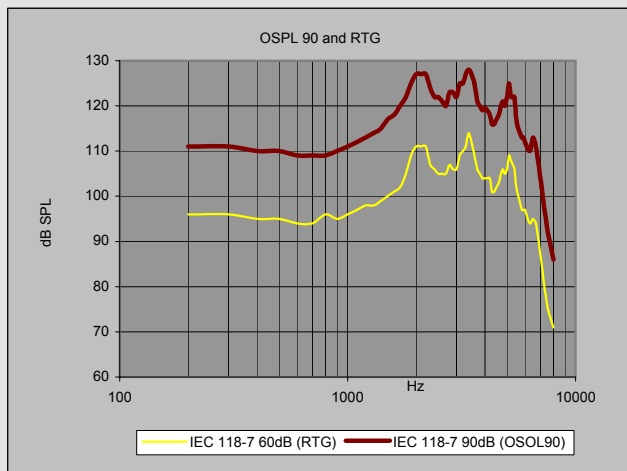

la belle 201

la belle 201

- BTE-module for eyeglasses
- module cold bendable
- digital hearing-system
- 2-channel WDRC
- VC volume control
- TC adjustable (low cut)
- AGC-O adjustable
- battery type 312
- colours: gold-brown, silver-black, anthracite-black
- mono, stereo, CROS, BiCROS

Technical Datas

		DIN EN 60118-0	DIN EN 60118-7
OSPL90	(db)	128	124
Gain max. 50dB(FOG)	(dB)	54	51
Frequency range	(Hz)		200-6500
Equivalent input noise	(dB)		23
Operating current	(mA)	1,3	1,3

please turn over