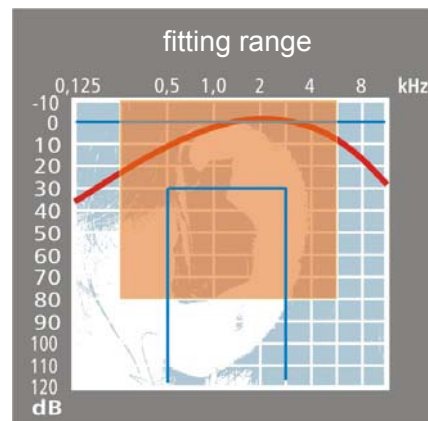

la belle 201

la belle 201

- BTE-module for eyeglasses
- module cold bendable
- digital hearing-system
- 2-channel WDRC
- VC volume control
- TC adjustable (low cut)
- AGC-O adjustable
- battery type 312
- colours: gold-brown, silver-black, anthracite-black
- mono, stereo, CROS, BiCROS

Technical Datas

		DIN EN 60118-0	DIN EN 60118-7
OSPL90	(db)	128	124
Gain max. 50dB(FOG)	(dB)	54	51
Frequency range	(Hz)		200-6500
Equivalent input noise	(dB)		23
Operating current	(mA)	1,3	1,3

please turn over