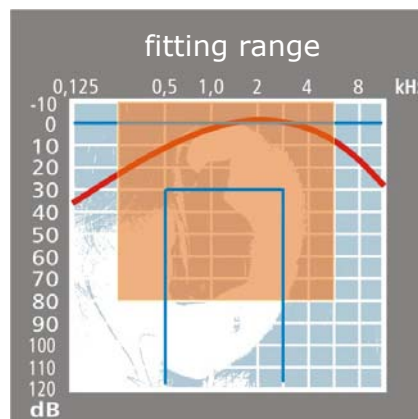

technical data

| | | DIN EN 60118-0 | DIN EN 60118-7 |
|---|------|-------------------|-------------------|
| Maximum sound output level SPL L_{Amax} | (db) | 126 | 114 |
| Acoustical gain | (dB) | 55 | 47 |
| Equ. Noise | | 18 | 12 |
| Frequency range | (Hz) | 400 - 7000 | |
| Operating current | (mA) | 1.1 | |