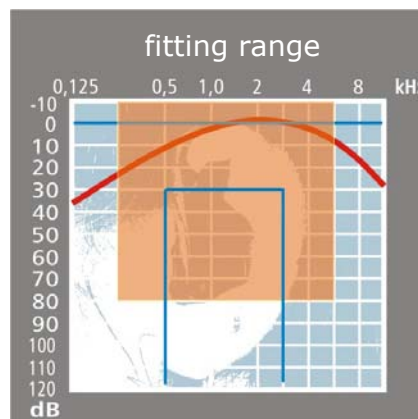

technical data

		DIN EN 60118-0	DIN EN 60118-7
Maximum sound output level SPL L_{Amax}	(db)	126	114
Acoustical gain	(dB)	55	47
Equ. Noise		18	12
Frequency range	(Hz)	400 - 7000	
Operating current	(mA)	1.1	