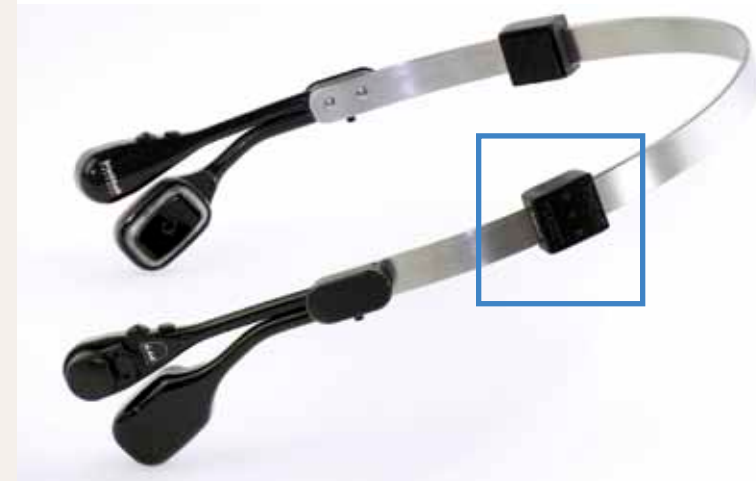

### Aufsetzen und fertig

Das patentierte Hörmodul befindet sich an einem weitenverstellbaren Metallbügel und ähnelt einem Headset oder Kopfhörer.

Durch die vorgegebene Lage der Hörmodule ist Ihr neues Hörsystem,

### Von klein bis groß

Der leichte und dezente Metallbügel lässt sich über die beiden Weitenversteller schnell und einfach an verschiedene Kopfgrößen anpassen. So platzieren Sie das Hörsystem in Sekundenschnelle an die richtige Stelle.