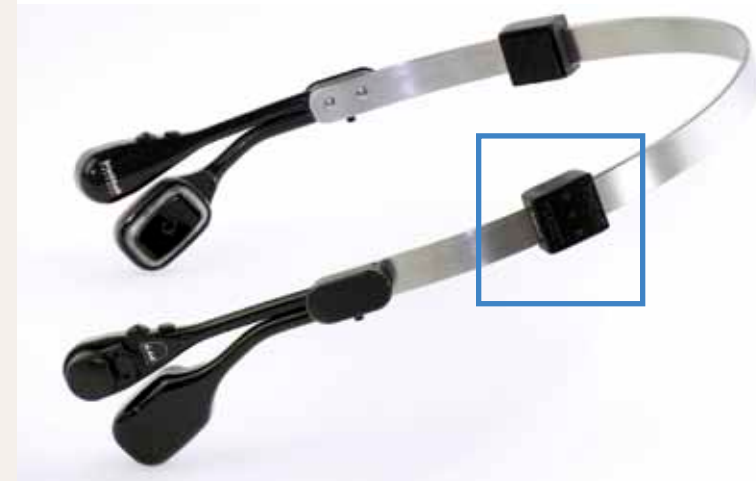

### Placez sur la tête, c'est prêt

Le module auditif breveté est placé sur un arceau métallique réglable et ressemble à un headset ou à des écouteurs.

Avec l'emplacement prédéterminé des modules auditifs, votre nouveau système auditif est,

- positionné idéalement sur la tête en quelques gestes,
- léger, donc à peine perceptible.

Le système auditif en **headset** est „made in Germany“. Un produit de qualité qui vous garantira une satisfaction durable.

### Pour toutes les tailles

L'arceau métallique léger, élégant et discret s'adapte vite et facilement aux différentes tailles de têtes avec les deux éléments de réglages. Il vous suffit ainsi de quelques secondes pour mettre en place le système auditif au bon endroit.