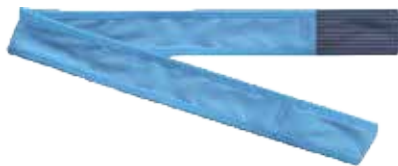

Bemerkungen

* bei Stereo bitte beide Bestellnummern ankreuzen

Bestellformular junior BC Stirnbänder
Order form junior BC headbands

 junior BC D50

Klettverschluß verstellbar/ Adjustable velcro fastener

Anzahl/
number

schwarz / Mischgewebe / Standardband
black / mixed fabric / standard band

dunkelblau / dark blue / Jersey

hellblau / light blue / Jersey

schwarz mit Sternen / black with stars / Jersey

pink mit Sternen / pink with stars / Jersey
weißer Rand / white border

○ junior BC D 50 RogerX (Tasche außen/Outside pocket)
Klettverschluß einstellbar/ Adjustable velcro fastener

Tasche außen/outside pocket

schwarz / Mischgewebe / Standardband
black / mixed fabric / standard band